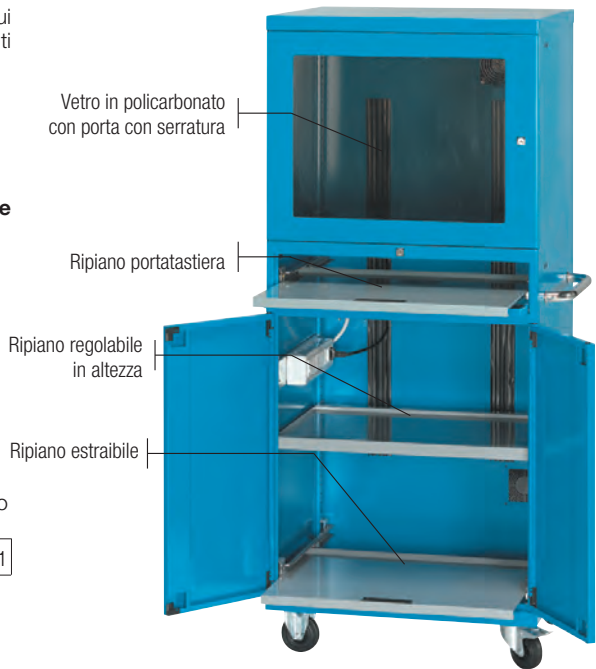

In lamiera di acciaio verniciata, laminata a freddo ad alta resistenza

Adatti per proteggere dalla polvere ed altri agenti esterni monitor, sistemi hardware, stampanti, ecc.

Con canalette portacavi a 4 corsie e 4 ruote Ø 100 mm in nylon, di cui 2 piroettanti con dispositivo di bloccaggio e maniglia per spostamenti
Temperatura di utilizzo: -5÷+40°C con umidità 50%
-5÷+20°C con umidità 90%

Larghezza 717 mm - Profondità 635 mm - Altezza 1690 mm
Completo di impianto elettrico a 4 prese Schuko con interruttore magnetotermico e ventola di raffreddamento con filtro antipolvere

Vano superiore:

- adatto per per alloggiare monitor fino a 21",
- dimensioni interne 690x600x580h mm,
- porta in vetro policarbonato antiriflesso con serratura a cilindro con 2 chiavi
- 1 ripiano porta tastiera con sportello di copertura bloccabile in 2 posizioni,
- dimensioni utili 620 x 510 mm
- 1 ripiano interno regolabile in altezza portata 100 kg

Vano inferiore:

- dimensioni interne 690x600x720h mm,
- con 1 ripiano regolabile, portata 100 kg
- porte a battente con serratura a cilindro con 2 chiavi, che chiudono e aprono contemporaneamente anche il vano portatastiera

Codice N 9025 2000	N 9025/2	Cad. €		1