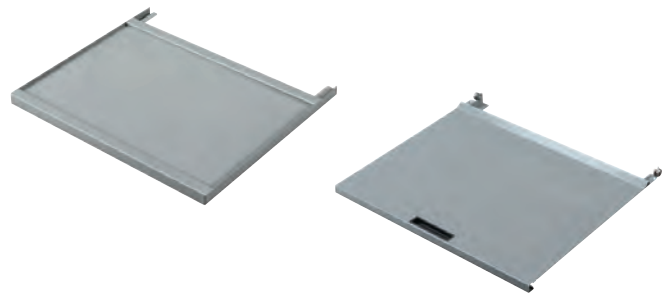

- adatto per per alloggiare monitor fino a 21",
- dimensioni interne 690x600x580h mm,
- porta in vetro policarbonato antiriflesso con serratura a cilindro con 2 chiavi
- 1 ripiano porta tastiera con sportello di copertura bloccabile in 2 posizioni,
- dimensioni utili 620 x 510 mm
- 1 ripiano interno regolabile in altezza portata 100 kg

Codice N 9025 2000	N 9025/2	Cad. €		1
---------------------------	-----------------	--------	---	---

Ripiani per armadi per computer

Colore **grigio RAL 7000**

N 9026/1 - Tipo regolabile in altezza - Portata 100 kg

Spazio utile 685x510 mm - Fornito con ganci

N 9026/2 - Tipo estraibile - Portata 50 kg

Spazio utile 620x510 mm - Fornito con guide telescopiche

Codice N 9026 1000	N 9026/1	Cad. €		1
Codice N 9026 2000	N 9026/2	Cad. €		1

Larghezza 790 mm - Profondità 600 mm - Altezza 1730 mm

Vano superiore:

- adatto per alloggiare monitor **piatti** fino a 21",
- dimensioni interne 655x215x465h mm
- porta in vetro policarbonato antiriflesso con serratura a cilindro con 2 chiavi