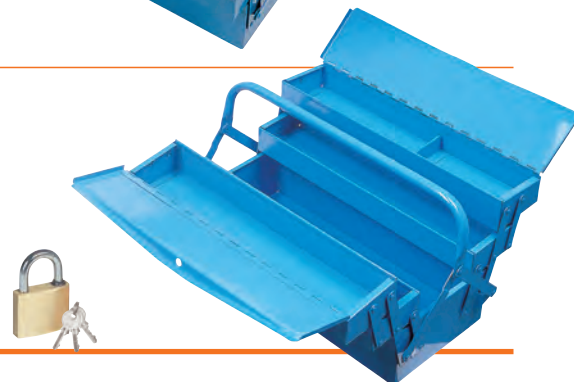

ABC TOOLS Cassetta professionale portautensili

In robusta lamiera di acciaio a forte spessore, finemente verniciate colore blu
Impugnatura ribaltabile per facile accesso agli scomparti
Spigoli rinforzati non taglienti
Cerniera continua passante per il ribaltamento totale del coperchio
Con fori per l'applicazione di un lucchetto

Tipo con 3 scomparti

Larghezza	mm	430*	530
Codice		N 2237 3430	N 2237 3530
N 2237/3	Cad. €		
Profondità x altezza	mm	200 x 150	200 x 150
Peso	kg	4,5	5,6

* Lamiera di acciaio spessore 0,8 mm

Tipo con 5 scomparti

Larghezza	mm	430	530	600
Codice		N 2237 5430	N 2237 5530	N 2237 5600
N 2237/5	Cad. €			
Profondità x altezza	mm	200 x 200	200 x 200	200 x 200
Peso	kg	6,3	7,5	7,9

Lucchetti → N 0 pag. 919