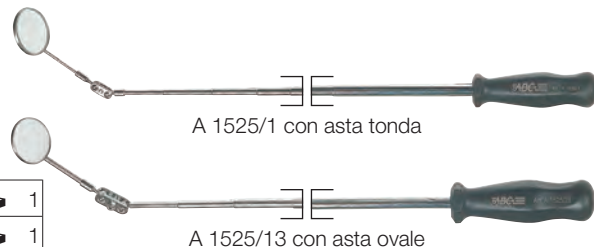

Particolarmente adatti per elettrotecnica ed elettronica

Tipo fisso

In resina sintetica - Con specchio a 45° - Interamente isolato

Composto da 2 parti:

1 specchietto Ø 25 mm con impugnatura, lunghezza 165 mm

Con doppio snodo

Lunghezza totale 210 mm

Codice A 1525 0000	A 1525	Cad. €		1
--------------------	---------------	--------	---	---

Tipo telescopico

Con asta in metallo cromato

Specchio orientabile in qualsiasi direzione con doppio snodo

Con specchio tondo Ø 30 mm

Esecuzione con impugnatura in resina sintetica

A 1525/1 -Asta tonda

Lunghezza: chiuso 175 mm - aperto 735 mm

A 1525/13 -Asta ovale per prevenire lo spostamento accidentale dello specchio

Lunghezza: chiuso 210 mm - aperto 735 mm

Codice A 1525 1000	A 1525/1	Cad. €		1
Codice A 1525 1300	A 1525/13	Cad. €		1

Con specchio tondo Ø 50 mm

Esecuzione con impugnatura in PVC

Lunghezza: chiuso 290 mm - aperto 455 mm